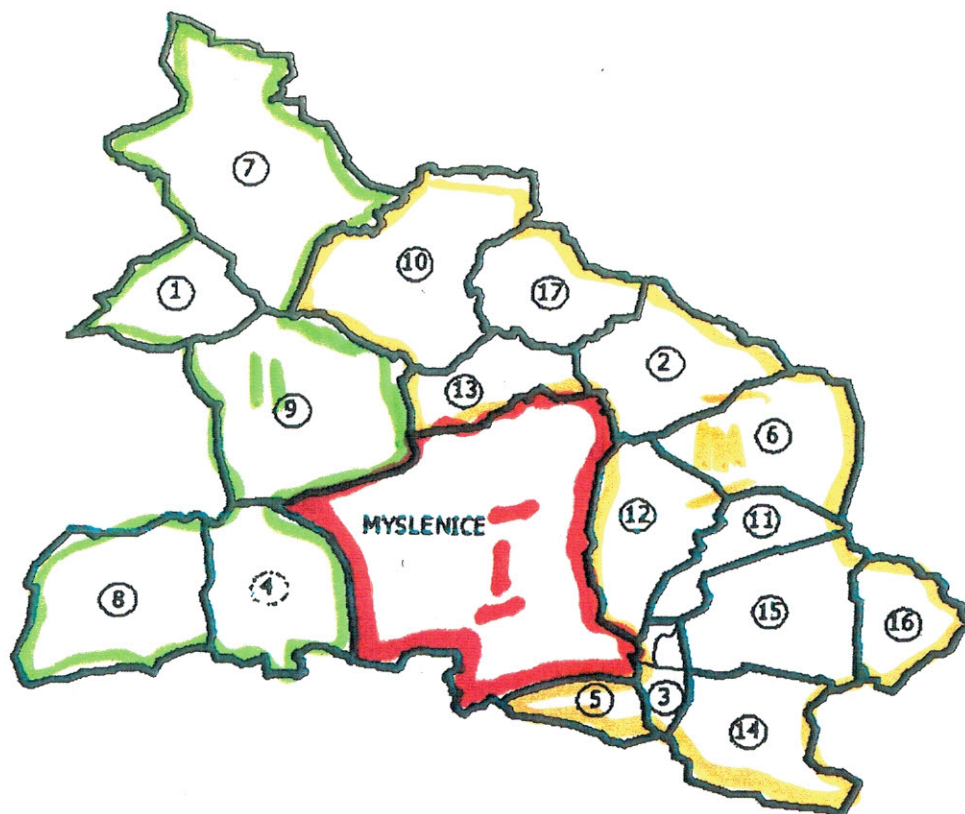

WYKAZ SOŁECTW W GMINIE MYŚLENICE

SOŁECTWA:

1. Bęczarka - 4,5 km<sup>2</sup>
2. Borzęta - 7,7 km<sup>2</sup>
3. Bulina - 1,0 km<sup>2</sup>
4. Bysina - 8,3 km<sup>2</sup>
5. Chełm - 0,7 km<sup>2</sup>
6. Droginia - 8,1 km<sup>2</sup>
7. Głogoczów - 16,1 km<sup>2</sup>
8. Jasienica - 10,1 km<sup>2</sup>
9. Jawornik - 13,3 km<sup>2</sup>
10. Krzyszkowice - 11,8 km<sup>2</sup>
11. Łęki - 3,7 km<sup>2</sup>
12. Osieczany - 7,2 km<sup>2</sup>
13. Polanka - 4,5 km<sup>2</sup>
14. Poręba - 8,3 km<sup>2</sup>
15. Trzemeśnia - 8,9 km<sup>2</sup>
16. Zusiada
17. Zewndla